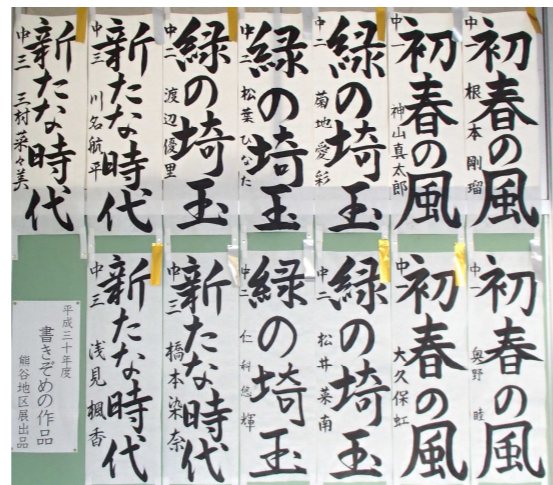

最後に、星野富弘さんの詩を贈ります。

『みかん』

暖かな部屋にいて 外に出るのがつらい
けれど私は旅人 ここは仮の宿
どこから来て どこに行くのか
何を持って行けば良いのか
もう一度たしかめて さあ出発だ
星野富弘「速さのちがう時計」より

熊谷市書き初め展

1月19日(土)・20日(日)に江南南小学校で、「熊谷市小・中学校書き初め展覧会」が行われました。

吉岡中学校からもたくさんの作品が展示され、この冬の努力の成果が発揮されました。

参加した生徒の皆さんありがとうございました。

吉岡中代表生徒の作品

1月6日部分日食

1月6日(日)は好天に恵まれ、日食の欠けはじめから最後まで観察することができました。

部活動中の生徒の皆さんも、日食グラスで太陽をのぞき、部分日食を観察しました。欠けた太陽の様子に「本当に欠けている!」「月みたい!」などと歓声を上げていました。一時期うすい雲が広がり、観察も終わりがかと思いましたが、その後天候は回復し、11:35に日食が終わりました。